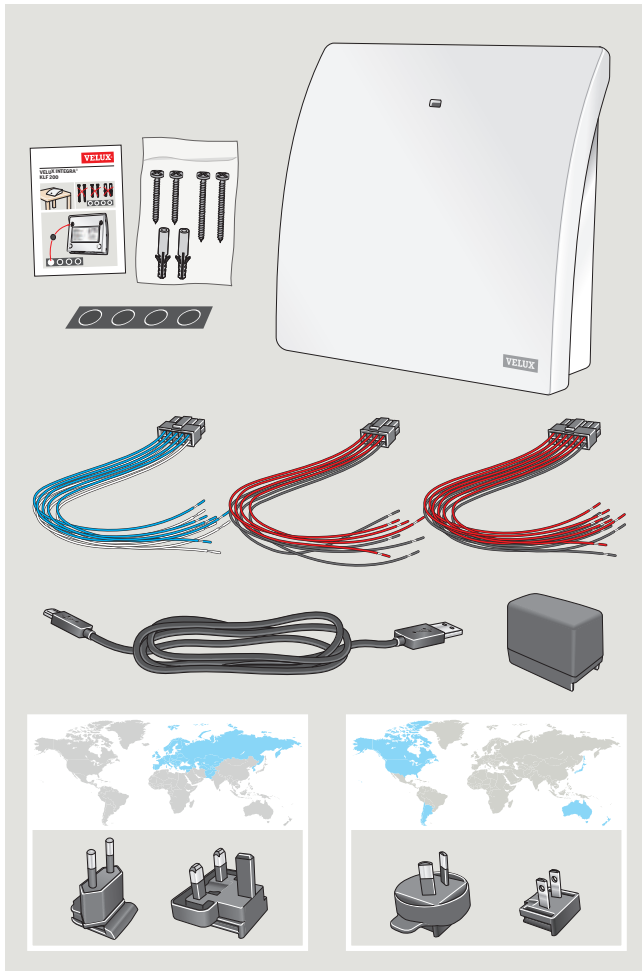

VELUX®

VELUX INTEGRA® KLF 200

Wi-Fi

VAS 453964-2016-07

2

Wi-Fi

3

4